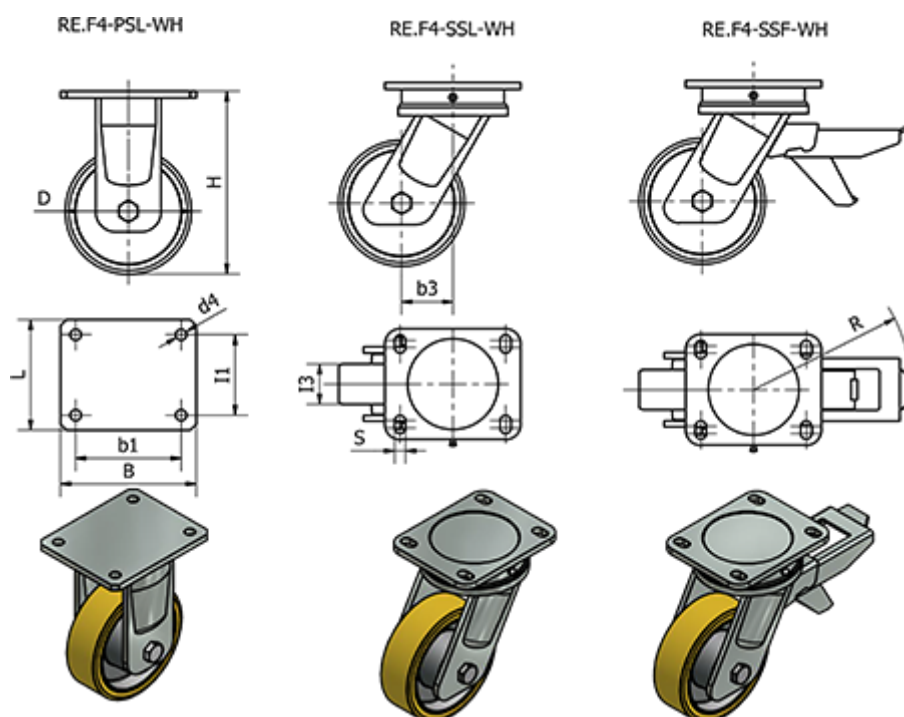

Varenummer: 2314451466  
 Beskrivelse: E+G støbejerns hjul 451466  
 RE.F4-150-PSL-WH - Fast konsol

## Mål

B	= 135	I3	= 50
b1	= 105	Kode	= 451466
b3	= 60	L	= 110
D	= 150	R	= 157
d4	= 11	Rullemodstand (N)	= 2900
Dynamisk belastning (N)	= 7000	s	= -
H	= 210	Type	= RE.F4-150-PSL-WH
I1	= 80	Vægt (g)	= 5500